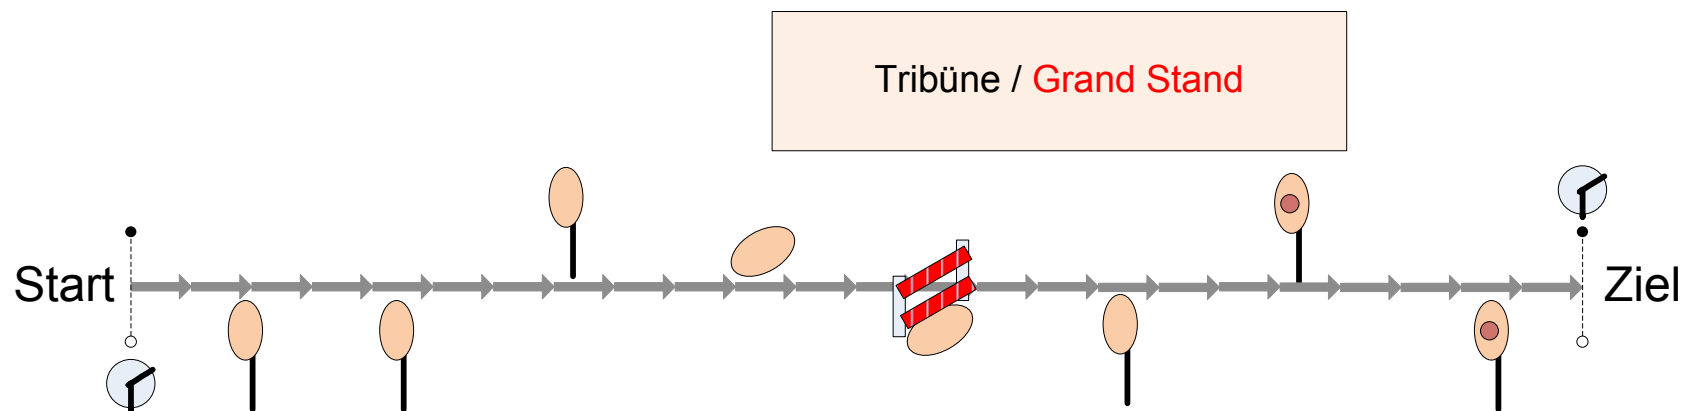

Parcourskizze / Course

W5. Waffenritt Lanze Klasse M / Mounted Skills at Arms Lance. Fast Galopp

Internationale Deutsche Meisterschaften der Kavallerie Gotha 2015

International Open German Cavalry Championship Gotha 2015

Parcourslänge / Course distance: 240m

Erlaubte Zeit / Allowed Time: 26 sec

Tempo / Speed: 550m/min

Legende / Legend

→ 10 Meter / 10 Meters

 Zeitnahme / Clock

 Puppe am Boden / Dummy butt on ground

 Sprung 80 cm / Jump 80 cm

 Puppe 1,5 m Höhe / Dummy butt 1,5 m height

 Puppe 1,5 m Höhe mit Zielkreis / Dummy butt 1,5 m height with target circle