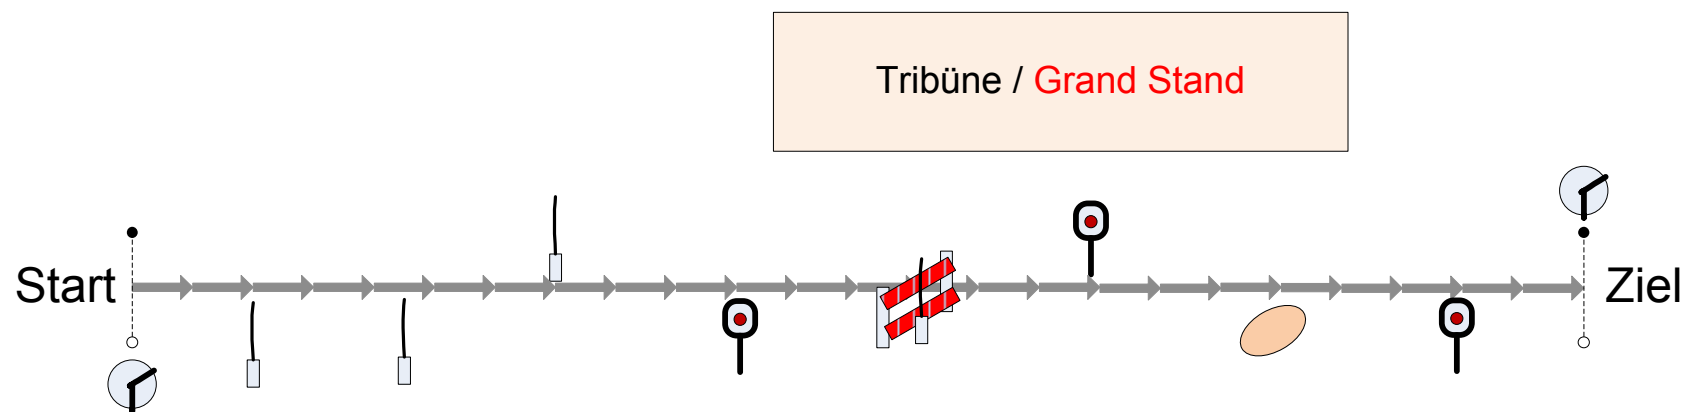

Parcoursskizze / Course

W4. Waffenritt Degen/Säbel Klasse M / Mounted Skills at Arms
Sword/Sabre. Fast Galopp

Internationale Deutsche Meisterschaften der Kavallerie Gotha 2015

International Open German Cavalry Championship Gotha 2015

Parcourslänge / Course distance: 240m

Erlaubte Zeit / Allowed Time: 26 sec

Tempo / Speed: 550m/min

Legende / Legend

→ 10 Meter / 10 Meters

 Zeitnahme / Clock

 Puppe am Boden / Dummy butt on ground

 Weidenrute / Twig

 Cavalry men's heart

 Sprung 80 cm / Jump 80 cm