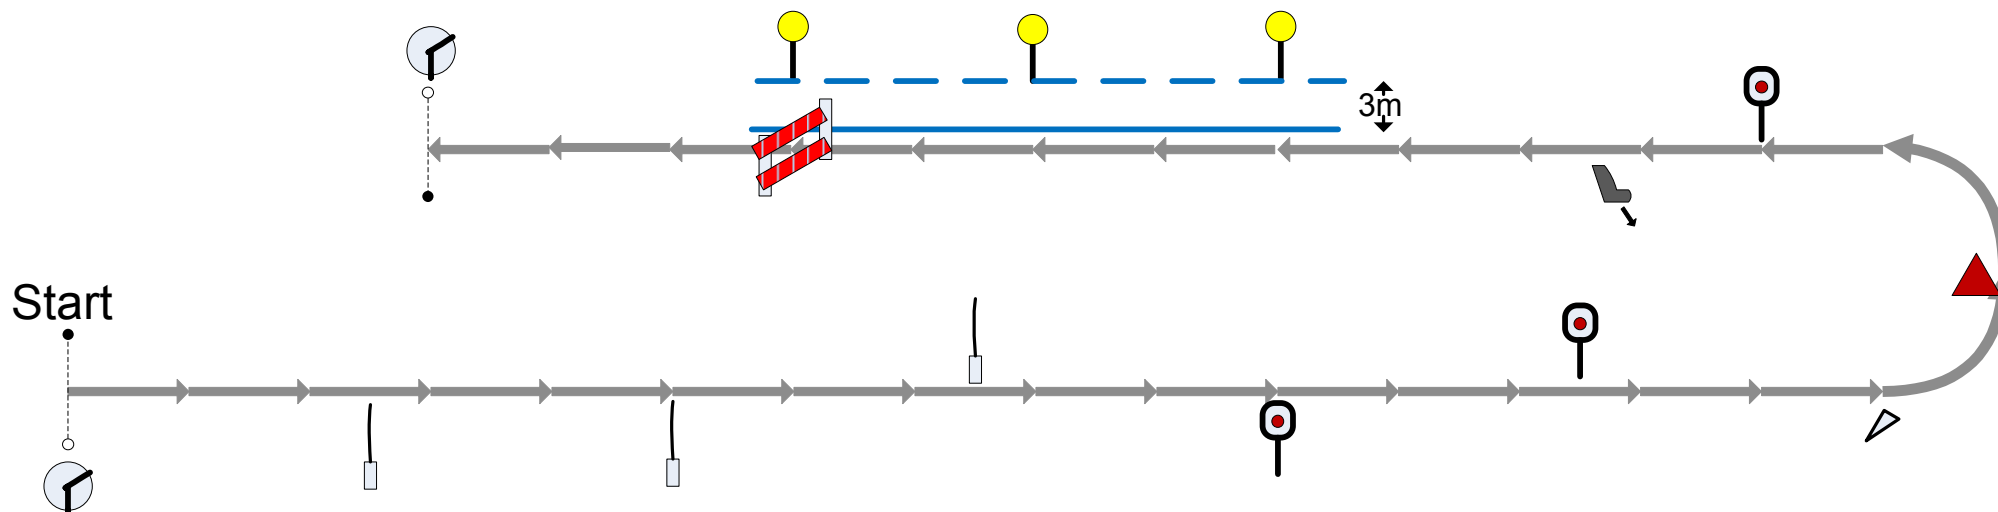

# Parcoursskizze / Course

W2. Waffenritt Degen/Säbel und Pistole Klasse L / Mounted Skills at Arms Sword/Sabre and Pistol

Internationale Deutsche Meisterschaften der Kavallerie Gotha 2015

International Open German Cavalry Championship Gotha 2015

Parcourslänge / Course distance: 300m

Erlaubte Zeit / Allowed Time: 52 sec

Tempo / Speed: 350m/min

Tribüne / Grand Stand

## Legende / Legend

 Zeitnahme / Clock

 Tent peg

 10 Meter / 10 Meters

 Wendemarke / Pole

 Weidenrute / Twig

 Cavalry men's heart

 Metallscheibe 25cm / Metal Target 25 cm