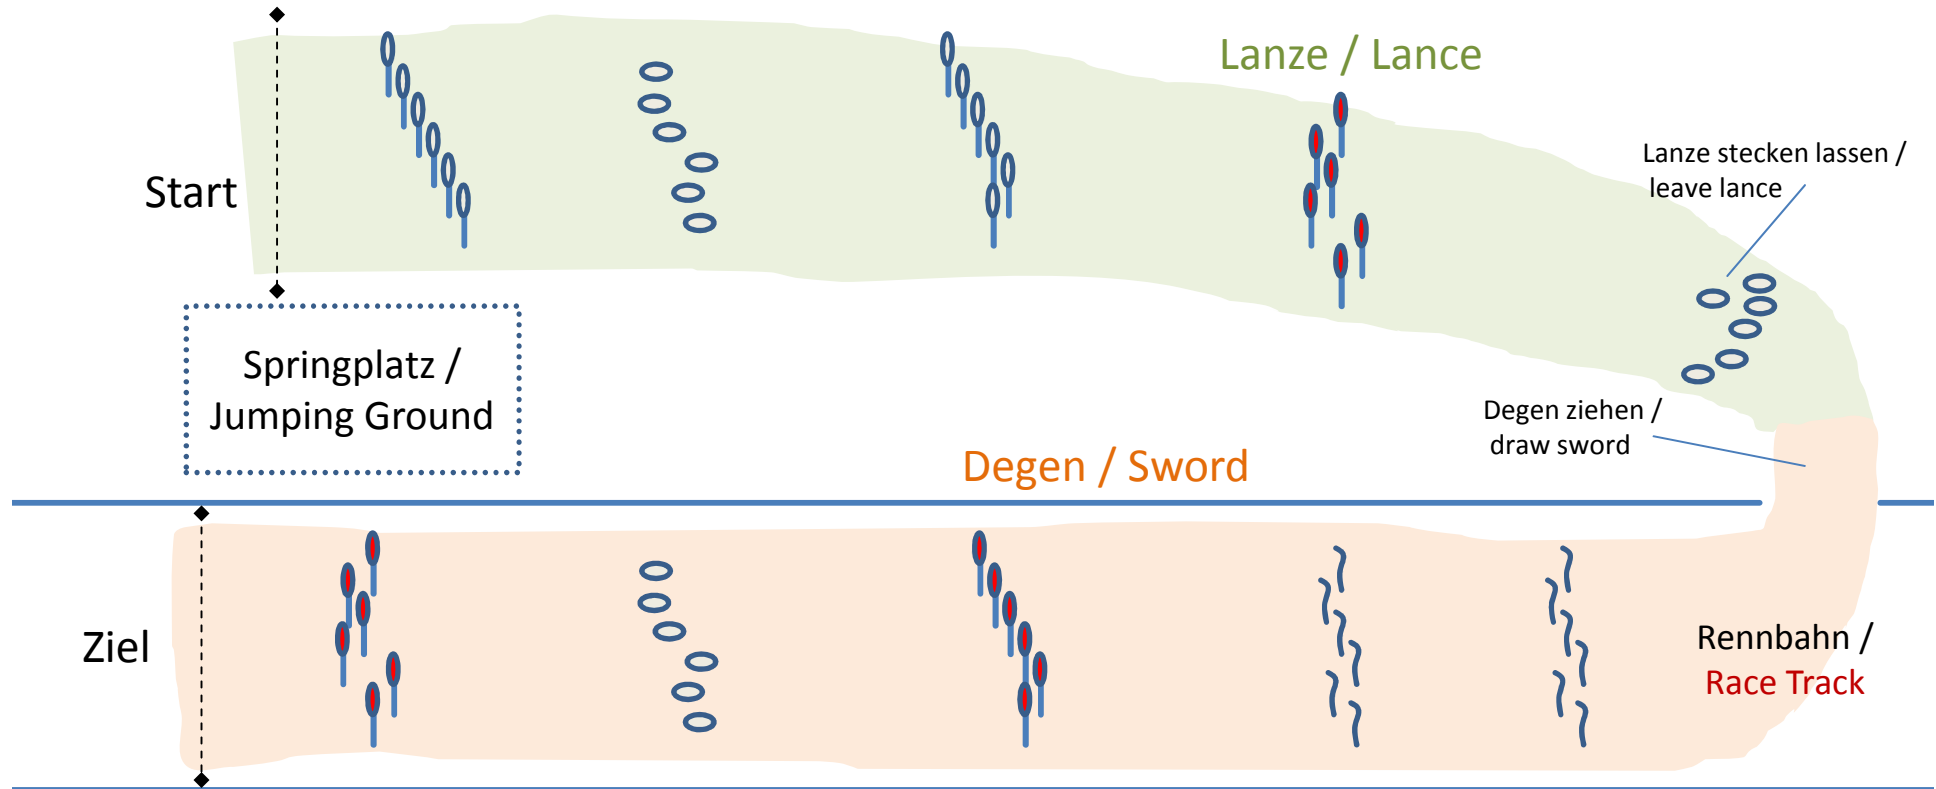

# Parcoursskizze / Course

W1. Waffenritt Degen/Säbel und Lanze Klasse L /

Mounted Skills at Arms Sword/Sable and Lance

Internationale Deutsche Meisterschaften der Kavallerie Gotha 2015

International Open German Cavalry Championship Gotha 2015

Tribüne / Grand Stand

## Legende / Legend

 Puppe / Dummy

 Puppe am Boden / Dummy butt on ground

 Puppe mit Zielkreis / Dummy with target cycle

 Weidenrute / Twig

Parcourslänge / Course distance: 788 m

Tempo / Speed: 350m/min