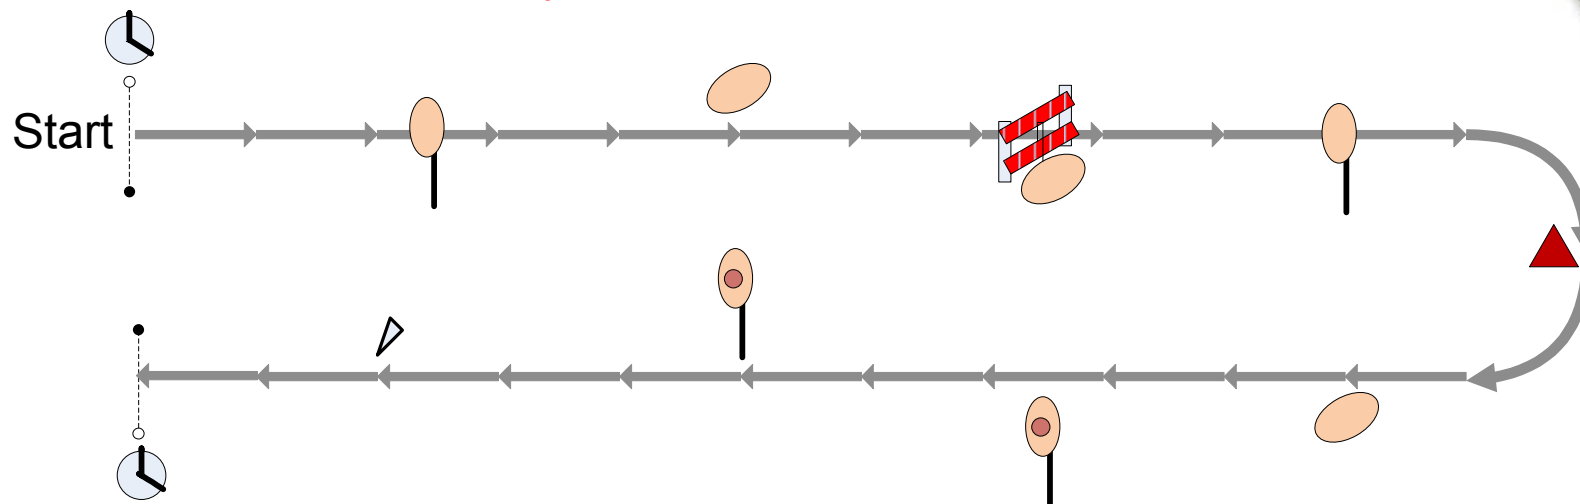

Parcourskizze / Course

W3. Waffenritt Lanze Klasse L / Mounted Skills at Arms Lance
Internationale Deutsche Meisterschaften der Kavallerie Gotha 2015
International Open German Cavalry Championship Gotha 2015

Parcourslänge / Course distance: 250 m

Erlaubte Zeit / Allowed Time: 43 sec

Tempo / Speed: 350m/min

Tribüne / Grand Stand

Legende / Legend

 Zeitnahme / Clock

 Puppe am Boden / Dummy butt on ground

 Sprung 80 cm / Jump 80 cm

 10 Meter / 10 Meters

 Tent peg

 Puppe 1,5 m Höhe / Dummy butt 1,5 m height

 Puppe 1,5 m Höhe mit Zielkreis / Dummy butt 1,5 m height with target circle

 Wendemarke / Pole