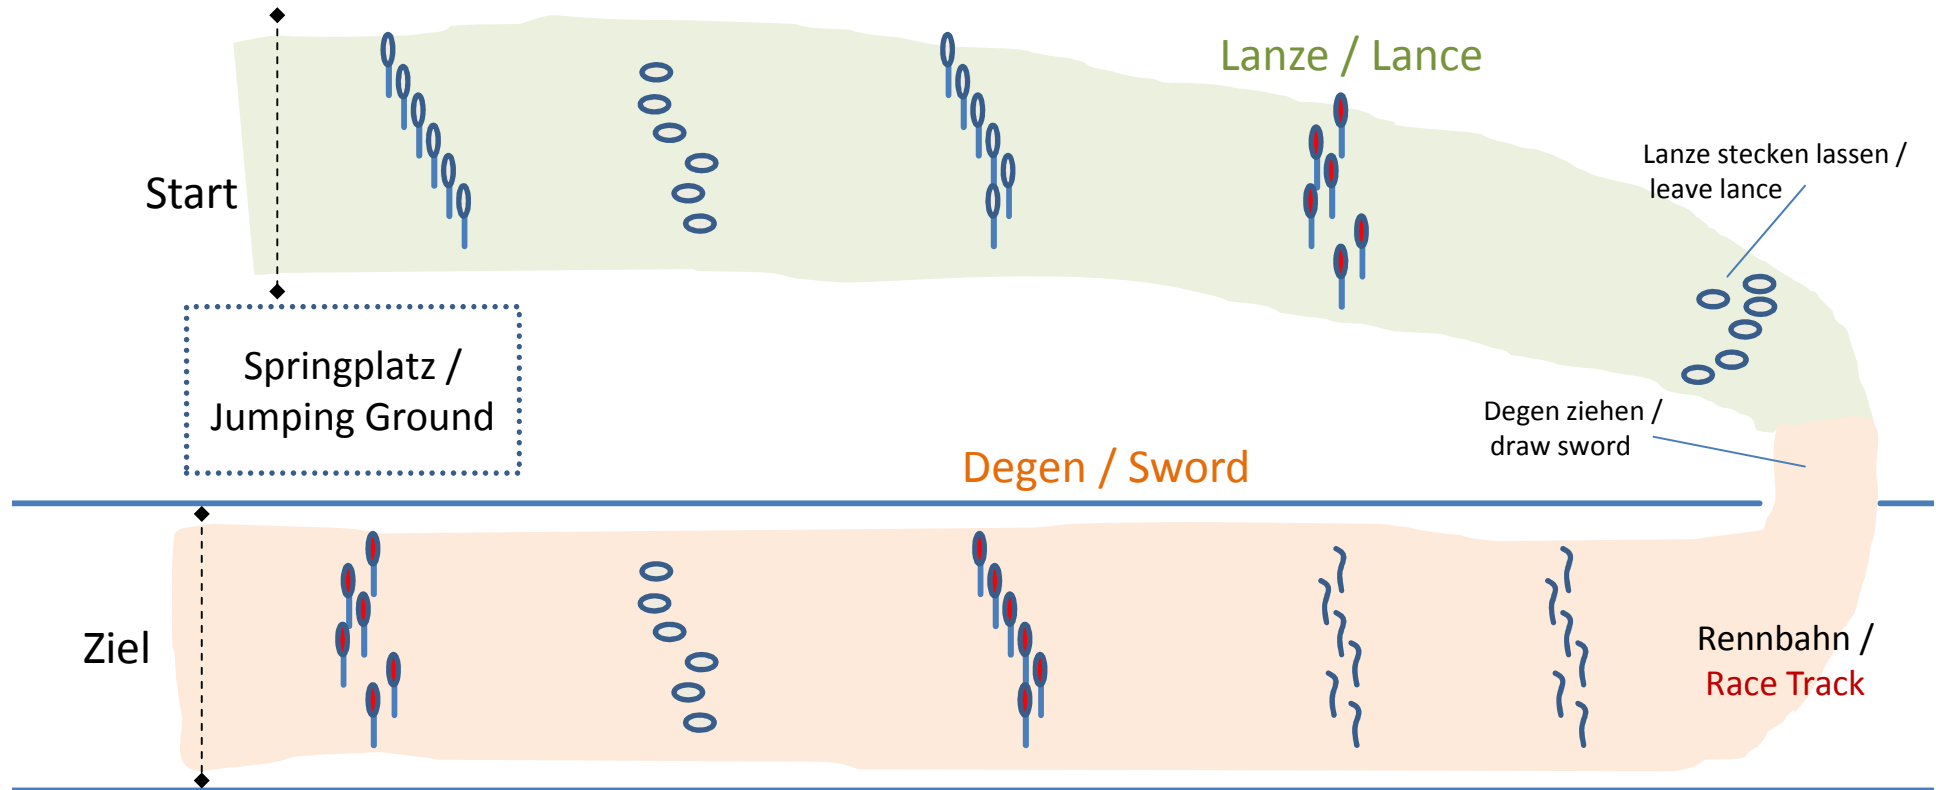

Parcoursskizze / Course

W1. Waffenritt Degen/Säbel und Lanze Klasse L /

Mounted Skills at Arms Sword/Sable and Lance

Internationale Deutsche Meisterschaften der Kavallerie Gotha 2015

International Open German Cavalry Championship Gotha 2015

Tribüne / Grand Stand

Legende / Legend

 Puppe / Dummy

 Puppe am Boden / Dummy butt on ground

 Puppe mit Zielkreis / Dummy with target cycle

 Weidenrute / Twig

Parcourslänge / Course distance: ca. 1000m

Tempo / Speed: 350m/min