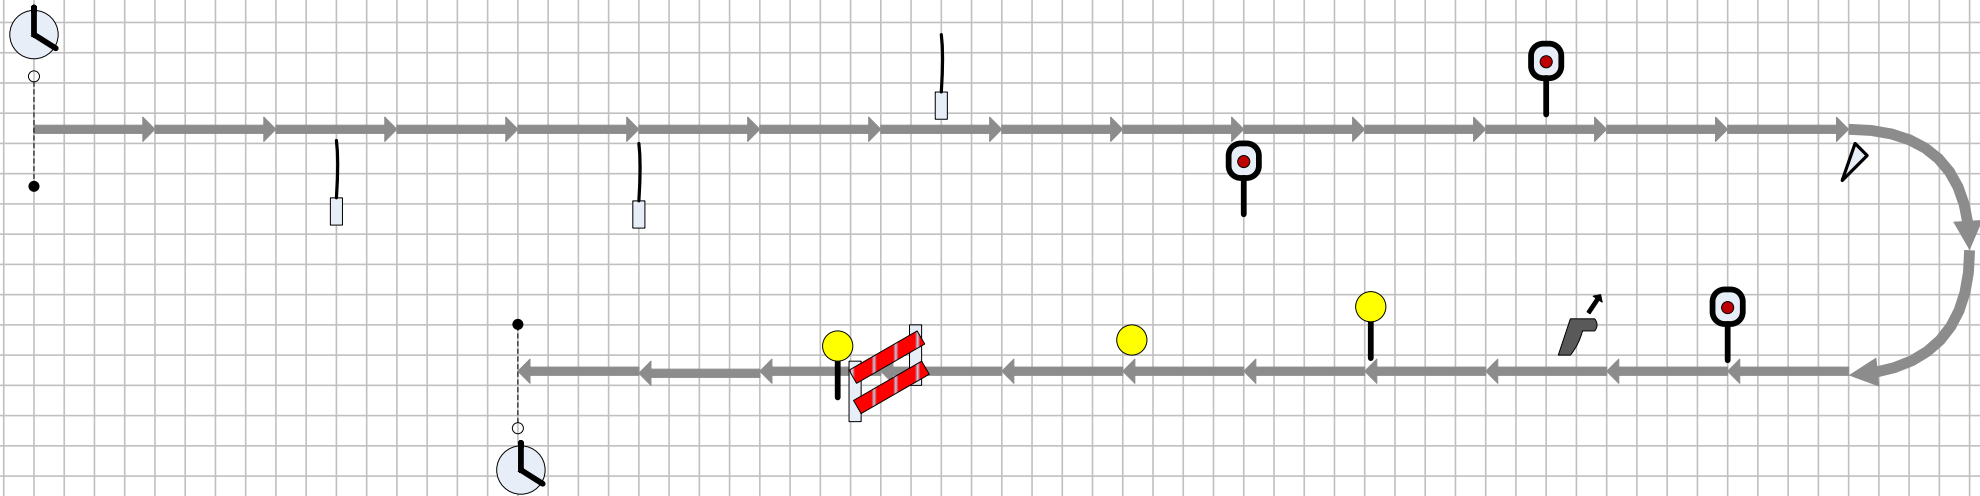

Parcourskizze / Course

W1. Waffenritt Degen/Säbel und Revolver / Mounted Skills at Arms
Sword/Sabre and Revolver

Internationale Deutsche Meisterschaften der Kavallerie Gotha 2014

International Open German Cavalry Championship Gotha 2014

Legende / Legend

Zeitnahme / Clock

Weidenrute / Twig

Sprung 80 cm / Jump 80 cm

Tent peg

Cavalry men's heart

Pistole ziehen / Draw pistol

Lufballon 1,5m Höhe / Balloon 1,5m height

Lufballon am Boden / Balloon on ground

→ 10 Meter / 10 Meters