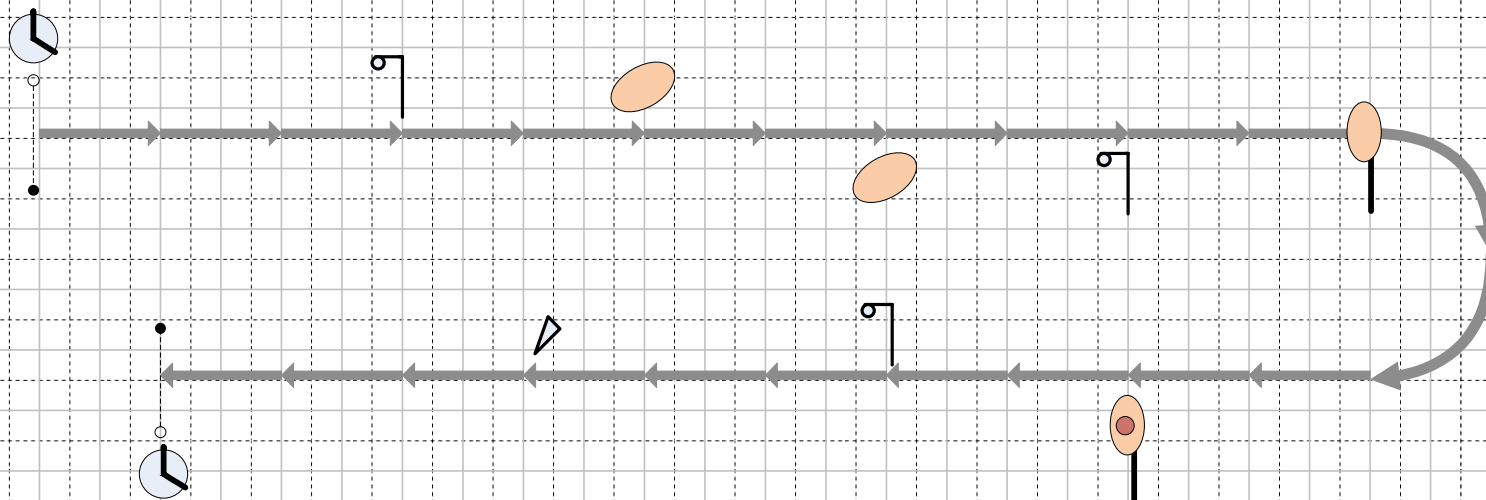

# Parcourskizze / Course

W2. Lanze / Mounted Skills at Arms Lance

Internationale Deutsche Meisterschaften der Kavallerie Gotha 2013

International Open German Cavalry Championship Gotha 2013

## Legende / Legend

Zeitnahme / Clock

Puppe am Boden / Dummy butt on ground

Ring 15 cm / Gallon 15 cm

Tent peg

Puppe 1,5 m Höhe / Dummy butt 1,5 m height

Puppe 1,5 m Höhe mit Zielkreis / Dummy butt 1,5 m height with target circle

→ 10 Meter / 10 Meters